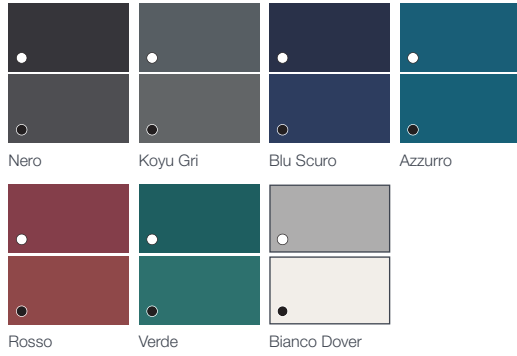

* Renk Türkiye'de mevcut değil

Toplac

Mükemmel Kalitede Çok Parlak Dayanıklı Yat Boyası

Beyaz
001

Mediterranean Beyaz
545

Beyaz
905

Fildişi
812

Atlantik Gri
289

Donegal Yeşil
077

Squall Mavi
923

Bondi Mavi
016

Lauderdale Mavi
936

Danube Mavi
104

Oxford Mavi
105

Mauritius Mavi
018

Siyah
051

AkzoNobel

Antifouling Boyalar

Micron® Optima ^E

Mükemmel Performans

Siyah Açık Mavi Kırmızı Dover Beyazı

VC Offshore ^S

Performans

Siyah Mavi Kırmızı Shell Beyazı

Micron® Extra EU ^E

Çok Sezonluk Koruma

Nero Koyu Gri Blu Scuro Azzurro
Rosso Verde Bianco Dover

Trilux 33 ^{VE}

Parlak Renkler

Siyah Lacivert Mavi Scarlet K.
Gri Beyaz

Cruiser® Uno EU ^E

Tek Sezon