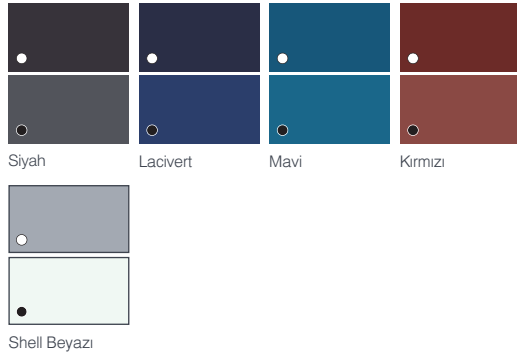

* Renk Türkiye'de mevcut değil

Toplac

Mükemmel Kalitede Çok Parlak Dayanıklı Yat Boyası

Beyaz
001

Mediterranean Beyaz
545

Beyaz
905

Fildişi
812

Atlantik Gri
289

Donegal Yeşil
077

Squall Mavi
923

Bondi Mavi
016

Lauderdale Mavi
936

Danube Mavi
104

Oxford Mavi
105

Mauritius Mavi
018

Siyah
051

Micron® Extra EU ^E

Çok Sezonluk Koruma

Nero Koyu Gri Blu Scuro Azzurro
Rosso Verde Bianco Dover

Trilux 33 ^{VE}

Parlak Renkler

Siyah Lacivert Mavi Scarlet K.
Gri Beyaz

Cruiser® Uno EU ^E

Tek Sezon

Siyah Lacivert Mavi Kırmızı
Shell Beyazı

VC17m Extra ^{IF}

İnce Film

Grafite

Ultra EU ^S

Mükemmel Dayanıklılık

Siyah Koyu Gri Lacivert Mavi
Kırmızı Yeşil Dover Beyazı

Trilux Prop-O-Drev ^{ÖA}