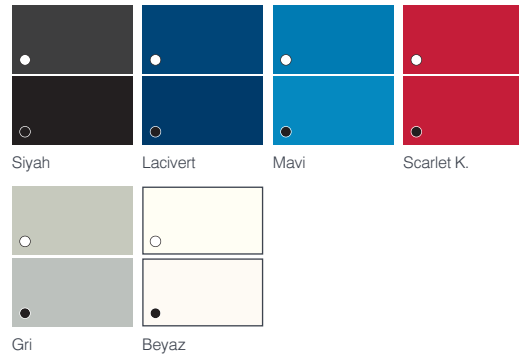

Donegal Yeşil
077

Squall Mavi
923

Bondi Mavi
016

Lauderdale Mavi
936

Danube Mavi
104

Oxford Mavi
105

Mauritius Mavi
018

Siyah
051

AkzoNobel

Antifouling Boyalar

Micron® Optima ^E

Mükemmel Performans

Siyah Açık Mavi Kırmızı Dover Beyazı

VC Offshore ^S

Performans

Siyah Mavi Kırmızı Shell Beyazı

Micron® Extra EU ^E

Çok Sezonluk Koruma

Nero Koyu Gri Blu Scuro Azzurro
Rosso Verde Bianco Dover

Trilux 33 ^{VE}

Parlak Renkler

Siyah Lacivert Mavi Scarlet K.
Gri Beyaz

Cruiser® Uno EU ^E

Tek Sezon

Siyah Lacivert Mavi Kırmızı
Shell Beyazı

VC17m Extra ^{IF}

İnce Film

Grafite

Ultra EU ^S

Mükemmel Dayanıklılık

Siyah Koyu Gri Lacivert Mavi
Kırmızı Yeşil Dover Beyazı

Trilux Prop-O-Drev ^{ÖA}