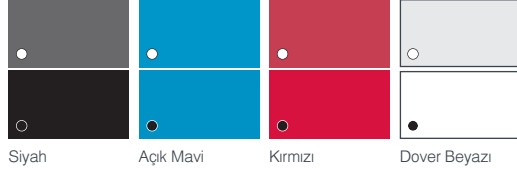

Antifouling Boyalar

Micron® Optima ^E

Mükemmel Performans

Siyah Açık Mavi Kırmızı Dover Beyazı