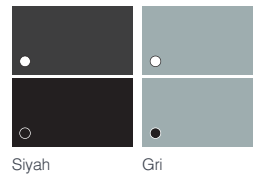

* Renk Türkiye'de mevcut değil

Toplac

Mükemmel Kalitede Çok Parlak Dayanıklı Yat Boyası

Beyaz
001

Mediterranean Beyaz
545

Beyaz
905

Fildişi
812

Atlantik Gri
289

Micron® Extra EU ^E

Çok Sezonluk Koruma

Nero Koyu Gri Blu Scuro Azzurro
Rosso Verde Bianco Dover

Trilux 33 ^{VE}

Parlak Renkler

Siyah Lacivert Mavi Scarlet K.
Gri Beyaz

Cruiser® Uno EU ^E

Tek Sezon

Siyah Lacivert Mavi Kırmızı
Shell Beyazı

VC17m Extra ^{IF}

İnce Film

Grafite

Ultra EU ^S

Mükemmel Dayanıklılık

Siyah Koyu Gri Lacivert Mavi
Kırmızı Yeşil Dover Beyazı

Trilux Prop-O-Drev ^{ÖA}

Aerosol Uygulama

Siyah Gri

Bu karteladaki renklerin ürüne uyumuna çok dikkat edilmesine rağmen, üreticiler küçük renk farklılıklarından sorumlu değildir.