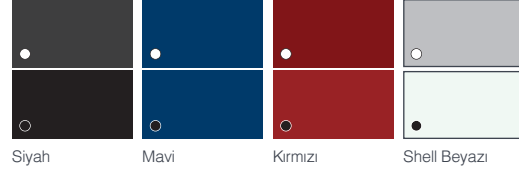

* Renk Türkiye'de mevcut değil

Toplac

Mükemmel Kalitede Çok Parlak Dayanıklı Yat Boyası

Beyaz
001

Mediterranean Beyaz
545

Beyaz
905

Fildişi
812

Atlantik Gri
289

Donegal Yeşil
077

Squall Mavi
923

Bondi Mavi
016

Lauderdale Mavi
936

Danube Mavi
104

Oxford Mavi
105

Mauritius Mavi
018

Siyah
051

AkzoNobel

Antifouling Boyalar

Micron® Optima ^E

Mükemmel Performans

Siyah Açık Mavi Kırmızı Dover Beyazı

VC Offshore ^S

Performans

Siyah Mavi Kırmızı Shell Beyazı

Micron® Extra EU ^E

Çok Sezonluk Koruma

Nero Koyu Gri Blu Scuro Azzurro
Rosso Verde Bianco Dover

Trilux 33 ^{VE}

Parlak Renkler

Siyah Lacivert Mavi Scarlet K.
Gri Beyaz

Cruiser® Uno EU ^E

Tek Sezon