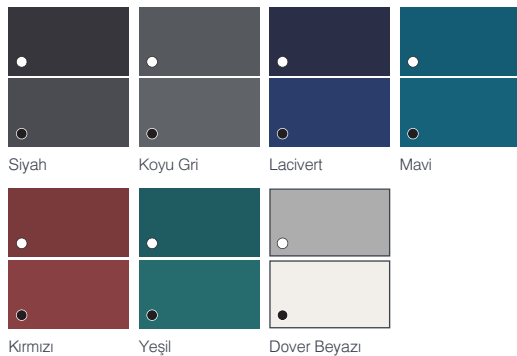

* Renk Türkiye'de mevcut değil

Toplac

Mükemmel Kalitede Çok Parlak Dayanıklı Yat Boyası

Beyaz
001

Mediterranean Beyaz
545

Beyaz
905

Fildişi
812

Atlantik Gri
289

Donegal Yeşil
077

Squall Mavi
923

Bondi Mavi
016

Lauderdale Mavi
936

Danube Mavi
104

Oxford Mavi
105

Mauritius Mavi
018

Siyah
051

Micron® Extra EU ^E

Çok Sezonluk Koruma

Nero Koyu Gri Blu Scuro Azzurro
Rosso Verde Bianco Dover

Trilux 33 ^{VE}

Parlak Renkler

Siyah Lacivert Mavi Scarlet K.
Gri Beyaz

Cruiser® Uno EU ^E

Tek Sezon

Siyah Lacivert Mavi Kırmızı
Shell Beyazı

VC17m Extra ^{IF}

İnce Film

Grafite

Ultra EU ^S

Mükemmel Dayanıklılık

Siyah Koyu Gri Lacivert Mavi
Kırmızı Yeşil Dover Beyazı

Trilux Prop-O-Drev ^{ÖA}